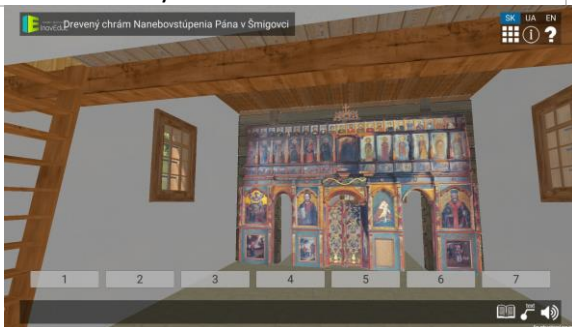

### **Inovatívne metódy vo vzdelávaní a výskume 2017**

**Dátum konania:** 4. apríla 2017

**Miesto konania:** Hotel Družba,  
Michalovce  
Slovenská republika

Konferencia sa realizuje v rámci projektu „Inovatívne metódy vzdelávania na podporu partnerstiev - InovEduc“ (CBC01008) v rámci programu SK08 - Cezhraničná spolupráca. Tento projekt je spolufinancovaný z Nórskeho grantov a štátneho rozpočtu Slovenskej republiky. Informácie sú na oficiálnej stránke [www.eegrants.sk](http://www.eegrants.sk).

## Zameranie konferencie

Cieľom konferencie je oboznámiť odbornú a širšiu verejnosť o výsledkoch dosiahnutých v projekte „**Inovatívne metódy vzdelávania na podporu partnerstiev**“ medzi Slovenskom a Ukrajinou, prostredníctvom ktorého boli zaradené do vyučovania inovatívne metódy s využitím zobrazenia **3D modelov**, panorám a multimédií kultúrnych pamiatok a prírodných zvláštnosti východného Slovenska a Zakarpatskej Ukrajiny najmodernejšími informačno-komunikačnými technológiami. Modernými inovatívnymi **metódami vzdelávania študentov a učiteľov na školách a univerzitách** prostredníctvom **virtuálnej a rozšírenej reality**, webového zobrazenia 3D dát a vytvorením metodických listov podporuje projekt spoluprácu medzi Slovenskom a Ukrajinou a zároveň sprostredkováva a propaguje významné objekty v oblasti cestovného ruchu.

V rámci projektu InovEduc boli spracovávané nasledovné objekty:

Slovenská republika	Ukrajina
Židovský cintorín Topoľa	Židovský cintorín Užhorod
Drevený chrám Topoľa	Drevený chrám Kostrina
Drevený chrám Ruský potok	Drevený pravoslávny chrám Danilovo
Hrad Zborov	Hrad Nevice
Tokajská pivnica – Vdovjak, Veľká Trňa	Pivnice Seredné
Kaštieľ Humenné	Hrad Užhorod
Vodný mlyn – skanzen Humenné	Zaričevo - Lemkivska sadiba
Viadukt Hanušovce n/Topľou	Lisičevo - vyhňa
Kostol Veľká Trňa	Údolie narcisov
Synagóga Bardejov	Horjanská rotunda
Drevený chrám Hrabová Roztoka	
Drevený chrám Šmigovec	
Drevený chrám Inovce	
Zubor - Poloniny	