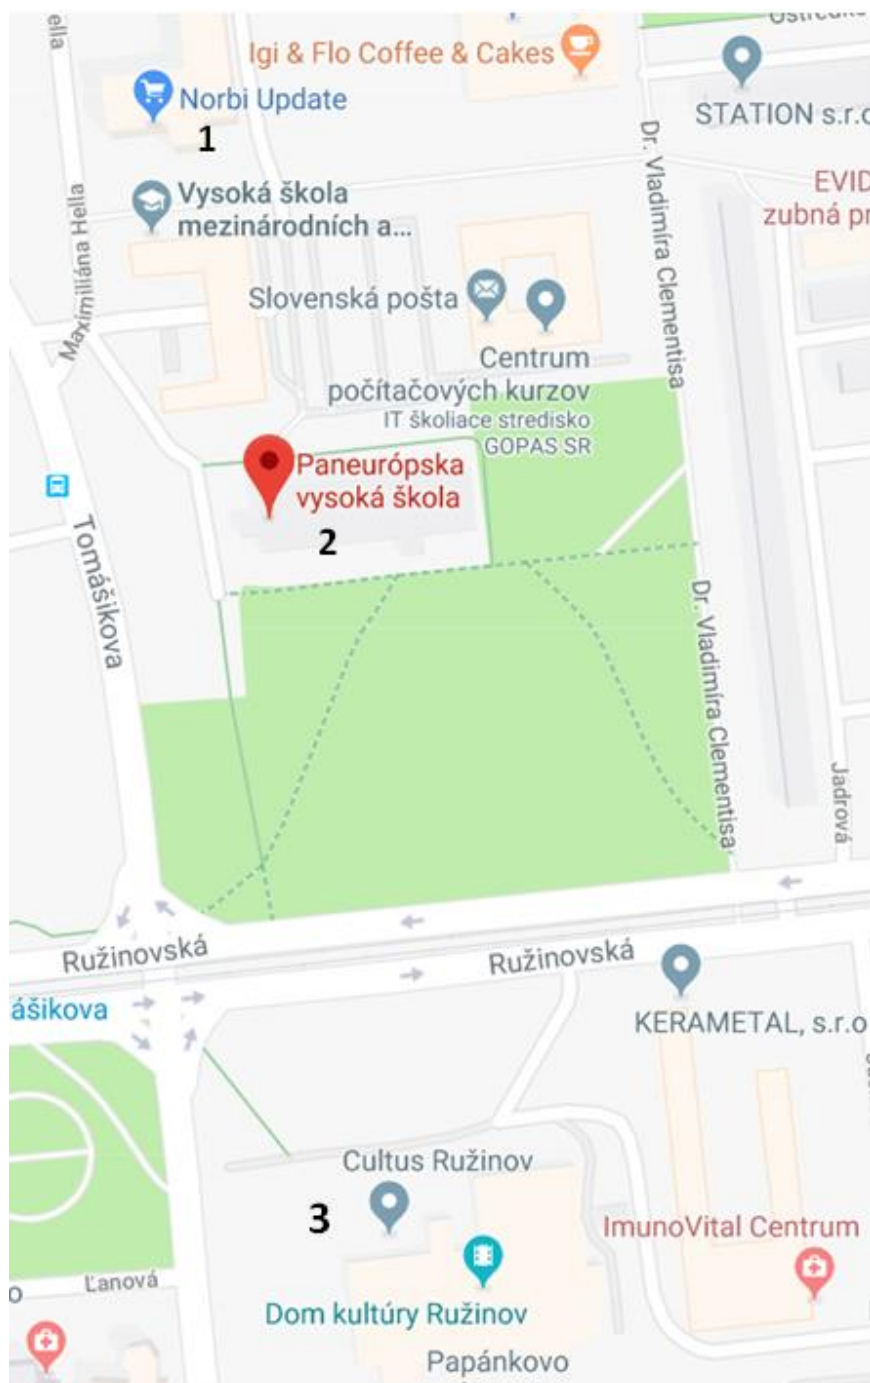

Reštaurácie v okolí:

1. **Fit reštaurácia** – 4 min.
2. **Yummy** – priamo v budove Paneurópskej vysokej školy
3. **Jedna báseň** - 5 min.